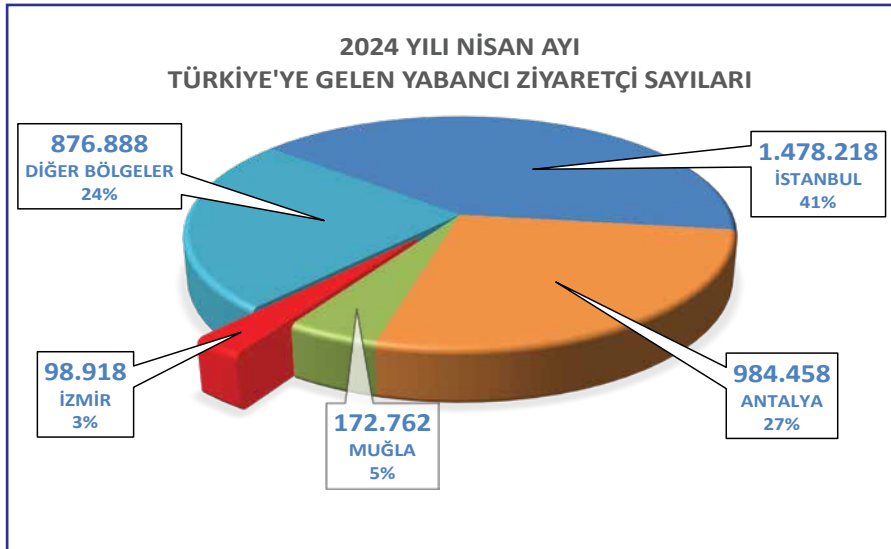

2022 - 2023 - 2024 YILI NİSAN AYLARINA AİT TÜRKİYE'YE GELEN YABANCI ZİYARETÇİ SAYILARININ BÖLGE DAĞILIMLARI

Raporda yayımladığımız 3 yıllık Türkiye geneli ziyaretçi sayıları bölge dağılımları istatistikleri T.C. Turizm ve Kültür Bakanlığı verileri kullanılarak hazırlanmıştır. Bu veriler Emniyet Genel Müdürlüğü Pasaport Polisi kayıtları ile Türkiye İstatistik Kurumu Vatandaş Giriş Anketi bilgileri derlenerek elde edilmiştir.