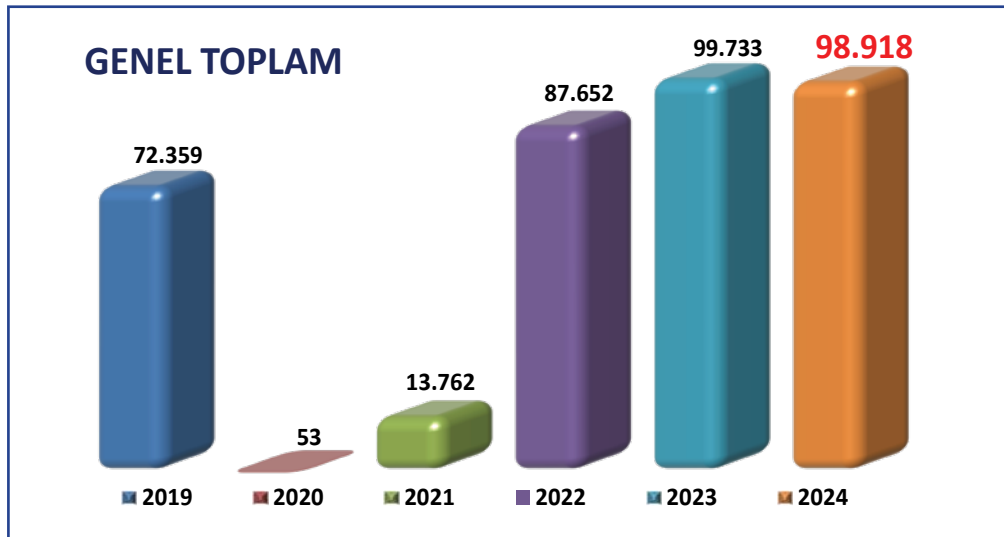

İZMİR'E GELEN YABANCI ZİYARETÇİLERİN GELİŞ YOLU (NİSAN)

	2019	2020	2021	2022	2023	2024	Değişim (%) 2024/2023
Hava yolu	64.363	49	13.248	81.754	89.402	93.506	5
Deniz yolu	7.996	4	514	5.898	10.331	5.412	-48
Toplam	72.359	53	13.762	87.652	99.733	98.918	-1