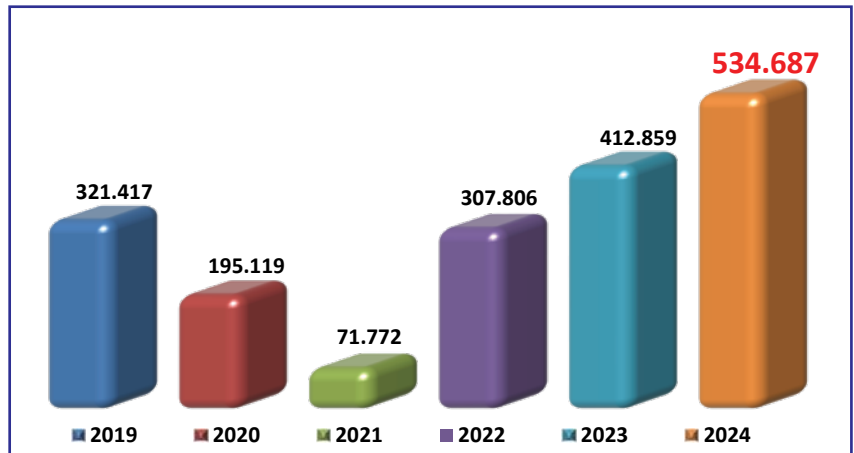

İZMİR'E GELEN ZİYARETÇİLER (OCAK - NİSAN)

	2019	2020	2021	2022	2023	2024	Değişim (%) 2024/2023
Yabancı	153.808	72.467	37.556	177.739	208.096	241.868	16
Türk	167.609	122.652	34.216	130.067	204.763	292.819	43
Toplam	321.417	195.119	71.772	307.806	412.859	534.687	30

- İzmir'e 2024 yılının ilk dört ayında gelen toplam ziyaretçi sayısı 2023 yılına göre yüzde 40 arttı.
- 2023 yılının ilk dört ayına göre yabancı ziyaretçi sayısı yüzde 16 artar iken yerli ziyaretçi sayısı yüzde 43 arttı.
- İzmir turizmi 2024 yılının Ocak - Nisan aylarında 241 bin 868'si yabancı, 292 bin 819'u yerli olmak üzere toplam 534 bin 687 ziyaretçi ağırladı.
- Ocak - Nisan aylarında İzmir'e gelen yabancı ziyaretçilerin 224 bin 522'si hava yoluyla, 17 bin 346'sı deniz yoluyla giriş yaptı.
- Ocak - Nisan döneminde hava yolu girişleri 2023'e göre yüzde 32 artar iken deniz yolu girişleri yüzde 23 azaldı.
- 2024'ün ilk dört ayında yabancı ziyaretçilerin toplam girişlerinin yüzde 93'ü hava yolu, yüzde 7'si deniz yoluyla geldi.
- Ocak - Nisan döneminde İzmir'e en çok turist gönderen on ülke Almanya, İngiltere, Hollanda, Fransa, İran, Azerbaycan, Belçika, Rusya, İsviçre ve İrlanda oldu.