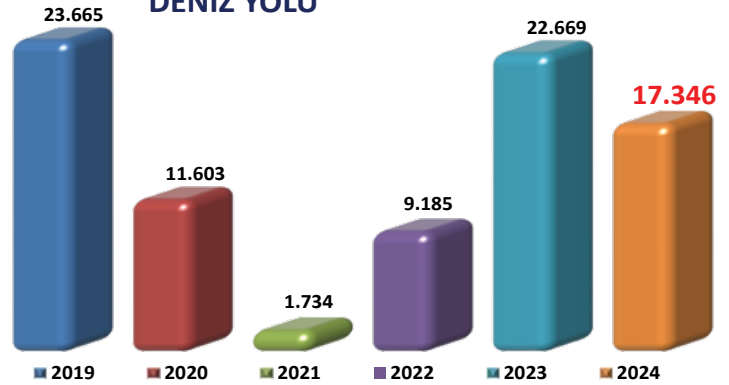

İZMİR'E GELEN YABANCI ZİYARETÇİLERİN GELİŞ YOLU (OCAK - NİSAN)

	2019	2020	2021	2022	2023	2024	Değişim (%) 2024/2023
Hava yolu	130.143	60.864	35.822	168.554	185.427	224.522	32
Deniz yolu	23.665	11.603	1.734	9.185	22.669	17.346	-23
Toplam	153.808	72.467	37.556	177.739	208.096	241.868	16

HAVA YOLU

DENİZ YOLU

GENEL TOPLAM