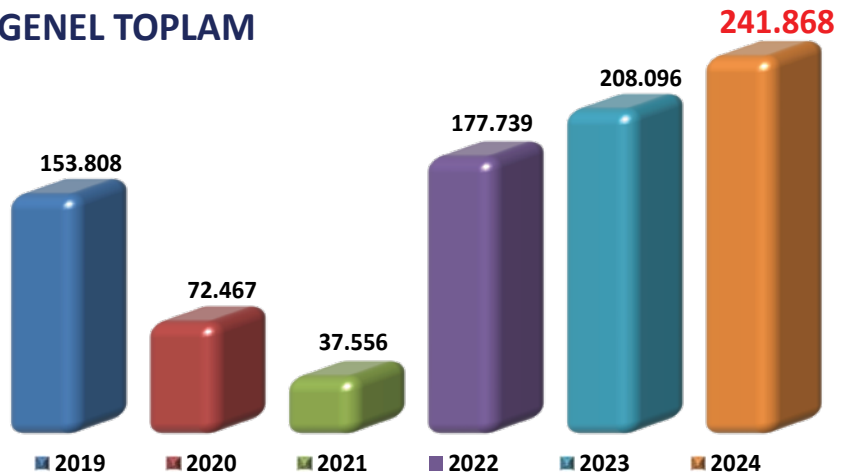

GENEL TOPLAM