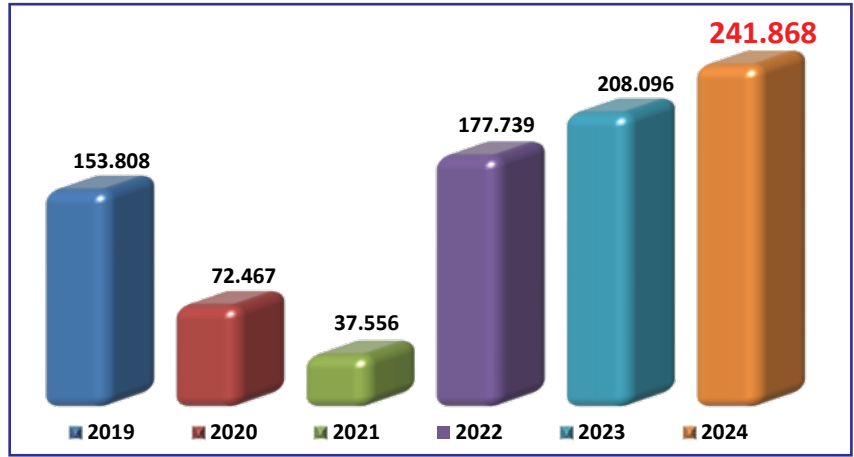

İZMİR'E GELEN ZİYARETÇİLER (OCAK - NİSAN)

	2019	2020	2021	2022	2023	2024	Değişim (%) 2024/2023
Yabancı	153.808	72.467	37.556	177.739	208.096	241.868	16
Türk	167.609	122.652	34.216	130.067	204.763	292.819	43
Toplam	321.417	195.119	71.772	307.806	412.859	534.687	30

- İzmir'e 2024 yılının ilk dört ayında gelen toplam ziyaretçi sayısı 2023 yılına göre yüzde 40 arttı.
- 2023 yılının ilk dört ayına göre yabancı ziyaretçi sayısı yüzde 16 artar iken yerli ziyaretçi sayısı yüzde 43 arttı.
- İzmir turizmi 2024 yılının Ocak - Nisan aylarında 241 bin 868'si yabancı, 292 bin 819'u yerli olmak üzere toplam 534 bin 687 ziyaretçi ağırladı.
- Ocak - Nisan aylarında İzmir'e gelen yabancı ziyaretçilerin 224 bin 522'si hava yoluyla, 17 bin 346'sı deniz yoluyla giriş yaptı.
- Ocak - Nisan döneminde hava yolu girişleri 2023'e göre yüzde 32 artar iken deniz yolu girişleri yüzde 23 azaldı.
- 2024'ün ilk dört ayında yabancı ziyaretçilerin toplam girişlerinin yüzde 93'ü hava yolu, yüzde 7'si deniz yoluyla geldi.
- Ocak - Nisan döneminde İzmir'e en çok turist gönderen on ülke Almanya, İngiltere, Hollanda, Fransa, İran, Azerbaycan, Belçika, Rusya, İsviçre ve İrlanda oldu.