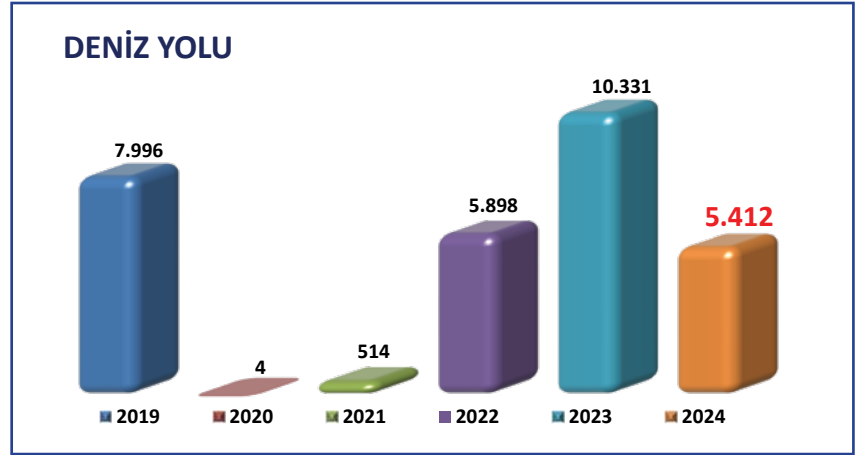

İZMİR'E GELEN YABANCI ZİYARETÇİLERİN GELİŞ YOLU (NİSAN)

	2019	2020	2021	2022	2023	2024	Değişim (%) 2024/2023
Hava yolu	64.363	49	13.248	81.754	89.402	93.506	5
Deniz yolu	7.996	4	514	5.898	10.331	5.412	-48
Toplam	72.359	53	13.762	87.652	99.733	98.918	-1