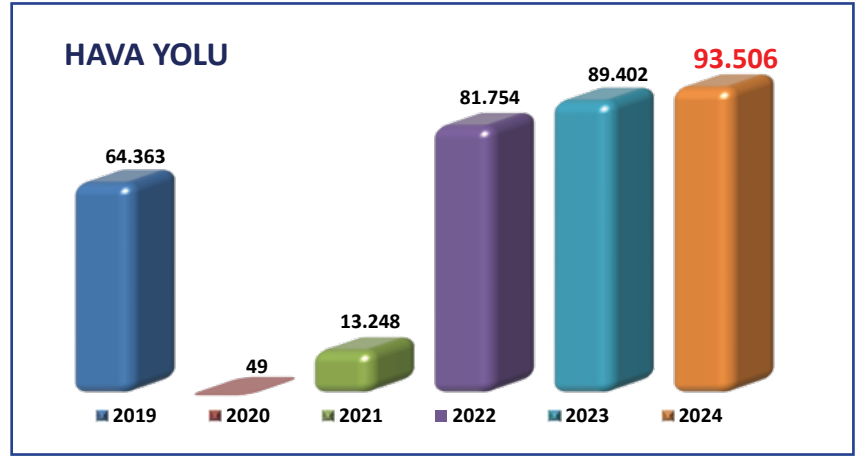

İZMİR'E GELEN YABANCI ZİYARETÇİLERİN GELİŞ YOLU (NİSAN)

	2019	2020	2021	2022	2023	2024	Değişim (%) 2024/2023
Hava yolu	64.363	49	13.248	81.754	89.402	93.506	5
Deniz yolu	7.996	4	514	5.898	10.331	5.412	-48
Toplam	72.359	53	13.762	87.652	99.733	98.918	-1