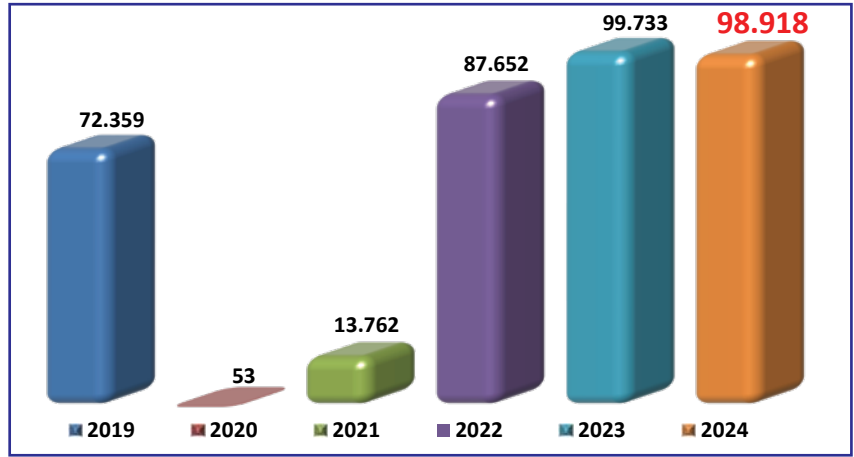

İZMİR'E GELEN ZİYARETÇİLER (NİSAN)

	2019	2020	2021	2022	2023	2024	Değişim (%) 2024/2023
Yabancı	72.359	53	13.762	87.652	99.733	98.918	-1
Türk	52.819	3.048	11.276	44.092	68.654	91.138	33
Toplam	125.178	3.101	25.038	131.744	168.387	190.056	13

- İzmir'e 2024 yılının dördüncü ayında gelen toplam ziyaretçi sayısı 2023 yılına göre yüzde 13 arttı.
- 2023 yılı dördüncü ayına göre yabancı ziyaretçi sayısı yüzde 1 azalırken iken, yerli ziyaretçi sayısı ise yüzde 33 arttı.
- İzmir turizmi 2024 yılının Nisan ayında 98 bin 918'i yabancı, 91 bin 138'i yerli olmak üzere toplam 190 bin 56 ziyaretçi ağırladı.
- Nisan ayında İzmir'e gelen yabancı ziyaretçilerin 93 bin 506'sı hava yoluyla, 5 bin 412'si deniz yoluyla giriş yaptı.
- 2024'ün dördüncü ayında yabancı ziyaretçilerin yüzde 95'i hava yolu, yüzde 5'i deniz yoluyla geldi.
- Nisan ayında hava yolu girişleri 2023'ye göre yüzde 5 artarken, deniz yolu girişleri geçen yıla göre yüzde 48 azaldı.
- Nisan ayında İzmir'e en çok turist gönderen on ülke Almanya, İngiltere, Hollanda, Fransa, Polonya, İrlanda, Belçika, İsviçre, Rusya ve İran olarak sıralandı.