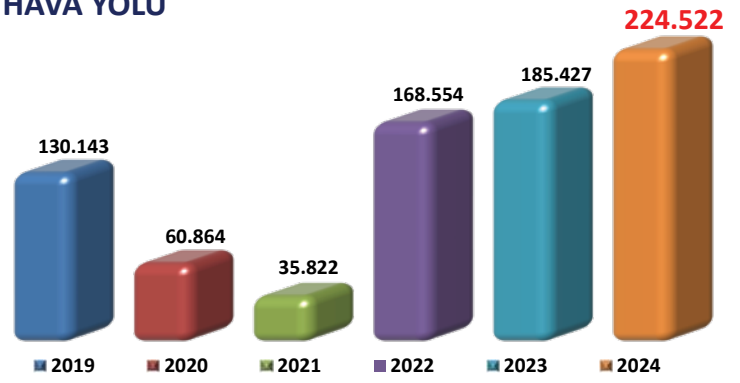

İZMİR'E GELEN YABANCI ZİYARETÇİLERİN GELİŞ YOLU (OCAK - NİSAN)

	2019	2020	2021	2022	2023	2024	Değişim (%) 2024/2023
Hava yolu	130.143	60.864	35.822	168.554	185.427	224.522	32
Deniz yolu	23.665	11.603	1.734	9.185	22.669	17.346	-23
Toplam	153.808	72.467	37.556	177.739	208.096	241.868	16

HAVA YOLU

DENİZ YOLU

GENEL TOPLAM