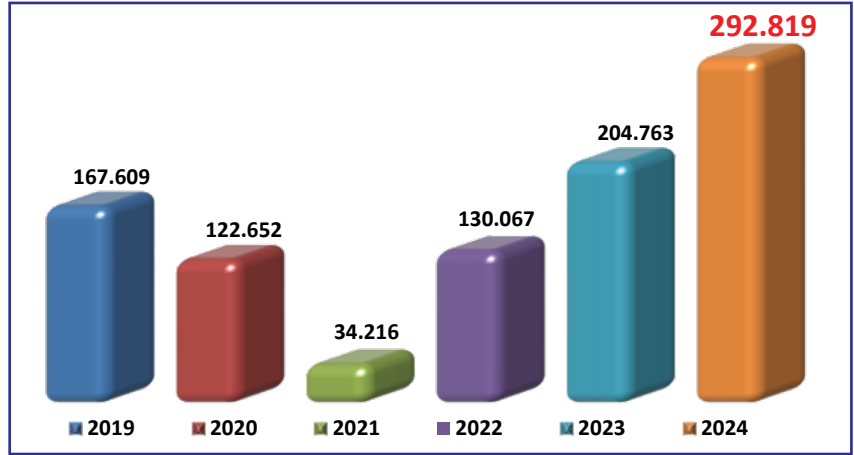

İZMİR'E GELEN ZİYARETÇİLER (OCAK - NİSAN)

	2019	2020	2021	2022	2023	2024	Değişim (%) 2024/2023
Yabancı	153.808	72.467	37.556	177.739	208.096	241.868	16
Türk	167.609	122.652	34.216	130.067	204.763	292.819	43
Toplam	321.417	195.119	71.772	307.806	412.859	534.687	30

- İzmir'e 2024 yılının ilk dört ayında gelen toplam ziyaretçi sayısı 2023 yılına göre yüzde 40 arttı.
- 2023 yılının ilk dört ayına göre yabancı ziyaretçi sayısı yüzde 16 artar iken yerli ziyaretçi sayısı yüzde 43 arttı.
- İzmir turizmi 2024 yılının Ocak - Nisan aylarında 241 bin 868'si yabancı, 292 bin 819'u yerli olmak üzere toplam 534 bin 687 ziyaretçi ağırladı.
- Ocak - Nisan aylarında İzmir'e gelen yabancı ziyaretçilerin 224 bin 522'si hava yoluyla, 17 bin 346'sı deniz yoluyla giriş yaptı.
- Ocak - Nisan döneminde hava yolu girişleri 2023'e göre yüzde 32 artar iken deniz yolu girişleri yüzde 23 azaldı.
- 2024'ün ilk dört ayında yabancı ziyaretçilerin toplam girişlerinin yüzde 93'ü hava yolu, yüzde 7'si deniz yoluyla geldi.
- Ocak - Nisan döneminde İzmir'e en çok turist gönderen on ülke Almanya, İngiltere, Hollanda, Fransa, İran, Azerbaycan, Belçika, Rusya, İsviçre ve İrlanda oldu.