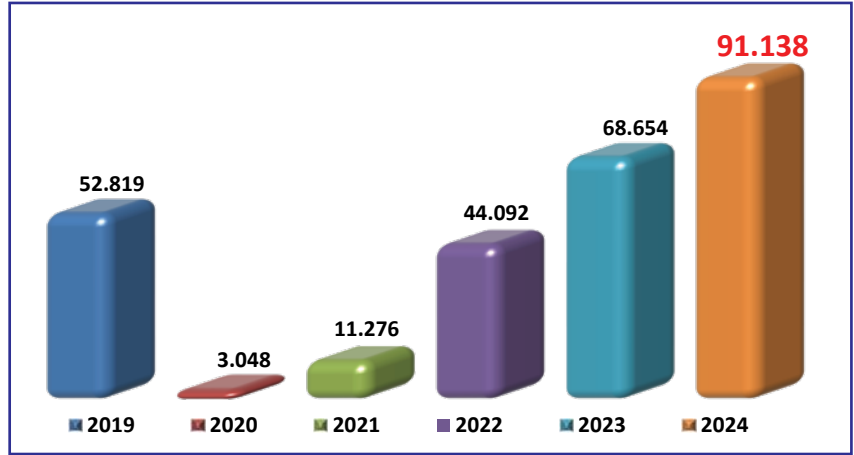

İZMİR'E GELEN ZİYARETÇİLER (NİSAN)

	2019	2020	2021	2022	2023	2024	Değişim (%) 2024/2023
Yabancı	72.359	53	13.762	87.652	99.733	98.918	-1
Türk	52.819	3.048	11.276	44.092	68.654	91.138	33
Toplam	125.178	3.101	25.038	131.744	168.387	190.056	13

- İzmir'e 2024 yılının dördüncü ayında gelen toplam ziyaretçi sayısı 2023 yılına göre yüzde 13 arttı.
- 2023 yılı dördüncü ayına göre yabancı ziyaretçi sayısı yüzde 1 azalırken iken, yerli ziyaretçi sayısı ise yüzde 33 arttı.
- İzmir turizmi 2024 yılının Nisan ayında 98 bin 918'i yabancı, 91 bin 138'i yerli olmak üzere toplam 190 bin 56 ziyaretçi ağırladı.
- Nisan ayında İzmir'e gelen yabancı ziyaretçilerin 93 bin 506'sı hava yoluyla, 5 bin 412'si deniz yoluyla giriş yaptı.
- 2024'ün dördüncü ayında yabancı ziyaretçilerin yüzde 95'i hava yolu, yüzde 5'i deniz yoluyla geldi.
- Nisan ayında hava yolu girişleri 2023'ye göre yüzde 5 artarken, deniz yolu girişleri geçen yıla göre yüzde 48 azaldı.
- Nisan ayında İzmir'e en çok turist gönderen on ülke Almanya, İngiltere, Hollanda, Fransa, Polonya, İrlanda, Belçika, İsviçre, Rusya ve İran olarak sıralandı.