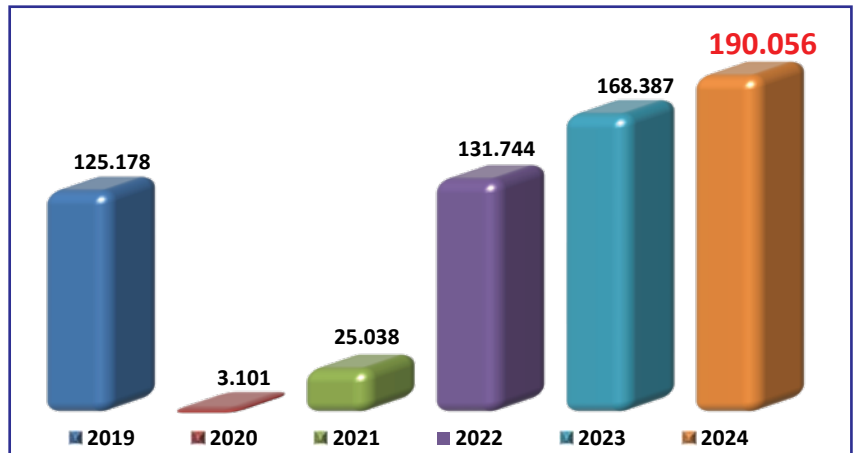

İZMİR'E GELEN ZİYARETÇİLER (NİSAN)

	2019	2020	2021	2022	2023	2024	Değişim (%) 2024/2023
Yabancı	72.359	53	13.762	87.652	99.733	98.918	-1
Türk	52.819	3.048	11.276	44.092	68.654	91.138	33
Toplam	125.178	3.101	25.038	131.744	168.387	190.056	13

- İzmir'e 2024 yılının dördüncü ayında gelen toplam ziyaretçi sayısı 2023 yılına göre yüzde 13 arttı.
- 2023 yılı dördüncü ayına göre yabancı ziyaretçi sayısı yüzde 1 azalırken iken, yerli ziyaretçi sayısı ise yüzde 33 arttı.
- İzmir turizmi 2024 yılının Nisan ayında 98 bin 918'i yabancı, 91 bin 138'i yerli olmak üzere toplam 190 bin 56 ziyaretçi ağırladı.
- Nisan ayında İzmir'e gelen yabancı ziyaretçilerin 93 bin 506'sı hava yoluyla, 5 bin 412'si deniz yoluyla giriş yaptı.
- 2024'ün dördüncü ayında yabancı ziyaretçilerin yüzde 95'i hava yolu, yüzde 5'i deniz yoluyla geldi.
- Nisan ayında hava yolu girişleri 2023'ye göre yüzde 5 artarken, deniz yolu girişleri geçen yıla göre yüzde 48 azaldı.
- Nisan ayında İzmir'e en çok turist gönderen on ülke Almanya, İngiltere, Hollanda, Fransa, Polonya, İrlanda, Belçika, İsviçre, Rusya ve İran olarak sıralandı.