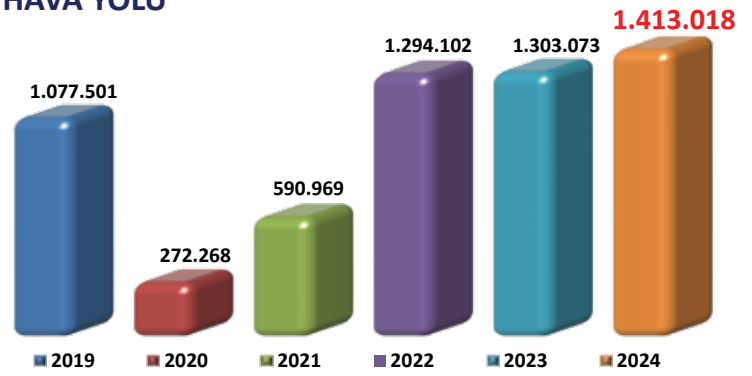

İZMİR'E GELEN YABANCI ZİYARETÇİLERİN GELİŞ YOLU (OCAK - KASIM)

	2019	2020	2021	2022	2023	2024	Değişim (%) 2024/2023
Hava yolu	1.077.501	272.268	590.969	1.294.102	1.303.073	1.413.018	8
Deniz yolu	104.018	14.825	5.322	119.651	131.906	240.960	83
Toplam	1.181.519	287.093	596.291	1.413.753	1.434.979	1.653.978	15

HAVA YOLU

DENİZ YOLU

GENEL TOPLAM