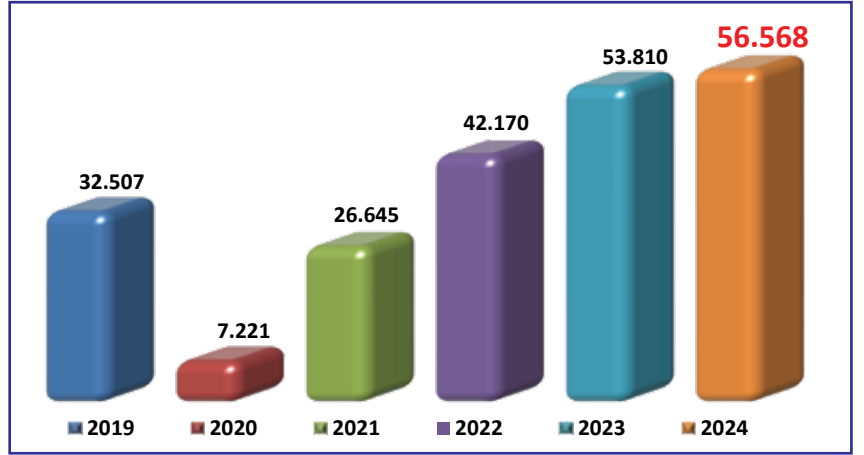

İZMİR'E GELEN ZİYARETÇİLER (KASIM)

	2019	2020	2021	2022	2023	2024	Değişim (%) 2024/2023
Yabancı	32.507	7.221	26.645	42.170	53.810	56.568	5
Türk	47.586	8.232	28.969	43.056	63.017	83.820	33
Toplam	80.093	15.453	55.614	85.226	116.827	140.388	20

- İzmir'e 2024 yılının onbirinci ayında gelen toplam ziyaretçi sayısı 2023 yılına göre yüzde 20 arttı.
- 2023 yılı onbirinci ayına göre yabancı ziyaretçi sayısı yüzde 5 artar iken, yerli ziyaretçi sayısı ise yüzde 33 arttı.
- İzmir turizmi 2024 yılının Kasım ayında 56 bin 568'i yabancı, 83 bin 820'si yerli olmak üzere toplam 140 bin 388 ziyaretçi ağırladı.
- Kasım ayında İzmir'e gelen yabancı ziyaretçilerin 44 bin 29'u hava yoluyla, 12 bin 539'u deniz yoluyla giriş yaptı.
- 2024'ün dokuzuncu ayında yabancı ziyaretçilerin yüzde 78'si hava yolu, yüzde 22'i deniz yoluyla geldi.
- Kasım ayında hava yolu girişleri 2023'ye göre yüzde 29 artar iken, deniz yolu girişleri geçen yıla göre yüzde 36 azaldı.
- Kasım ayında İzmir'e en çok turist gönderen on ülke Almanya, Azerbaycan, İngiltere, İtalya, Hollanda, Rusya, İran, Yunanistan, Fransa ve KKTC olarak sıralandı.