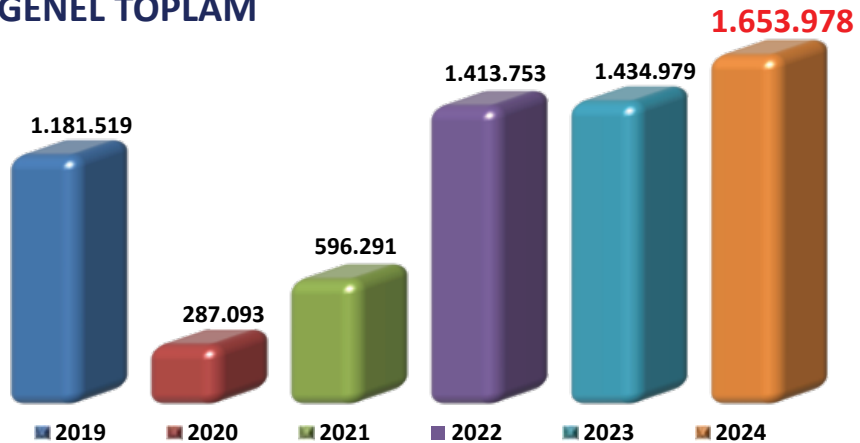

GENEL TOPLAM