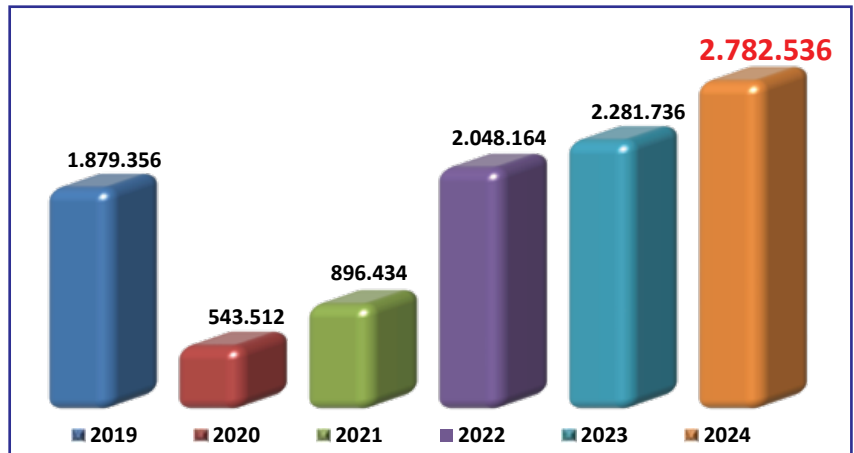

İZMİR'E GELEN ZİYARETÇİLER (OCAK - KASIM)

	2019	2020	2021	2022	2023	2024	Değişim (%) 2024/2023
Yabancı	1.181.519	287.093	596.291	1.413.753	1.434.979	1.653.978	15
Türk	697.837	256.419	300.143	634.411	846.757	1.128.558	33
Toplam	1.879.356	543.512	896.434	2.048.164	2.281.736	2.782.536	22

- İzmir'e 2024 yılının ilk onbir ayında gelen toplam ziyaretçi sayısı 2023 yılına göre yüzde 22 arttı.
- 2023 yılının ilk onbir ayına göre yabancı ziyaretçi sayısı yüzde 15 artar iken yerli ziyaretçi sayısı yüzde 33 arttı.
- İzmir turizmi 2024 yılının Ocak - Kasım aylarında 1 milyon 653 bin 978'i yabancı, 1 milyon 128 bin 558'i yerli olmak üzere toplam 2 milyon 782 bin 536 ziyaretçi ağırladı.
- Ocak - Kasım aylarında İzmir'e gelen yabancı ziyaretçilerin 1 milyon 413 bin 18'i hava yoluyla, 240 bin 960'ı deniz yoluyla giriş yaptı.
- Ocak - Kasım döneminde hava yolu girişleri 2023'e göre yüzde 8 artar iken deniz yolu girişleri yüzde 83 arttı.
- 2024'ün ilk onbir ayında yabancı ziyaretçilerin toplam girişlerinin yüzde 85'i hava yolu, yüzde 15'i deniz yoluyla geldi.
- Ocak - Kasım döneminde İzmir'e en çok turist gönderen on ülke Almanya, İngiltere, Polonya, Hollanda, Fransa, İtalya, Rusya, Azerbaycan, Belçika, ve ABD oldu.