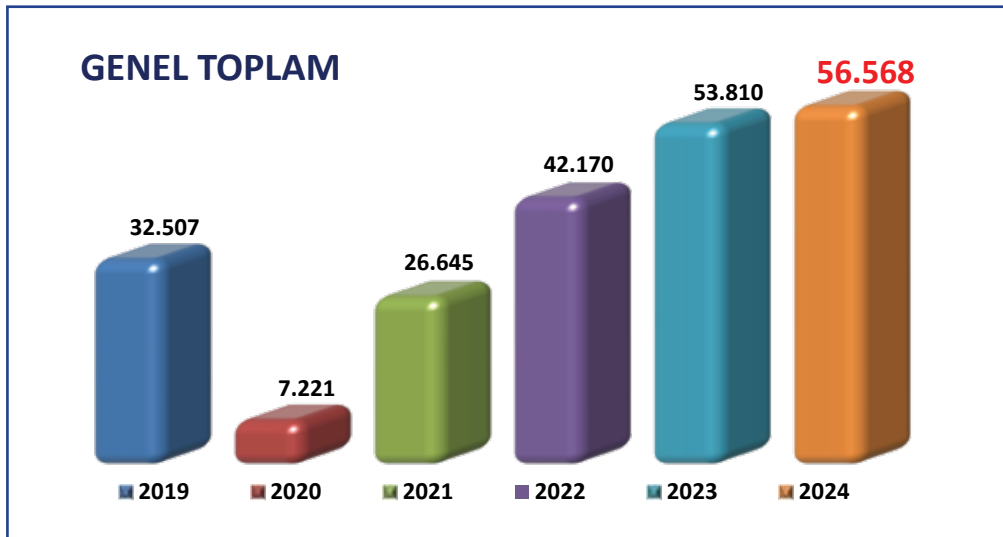

İZMİR'E GELEN YABANCI ZİYARETÇİLERİN GELİŞ YOLU (KASIM)

	2019	2020	2021	2022	2023	2024	Değişim (%) 2024/2023
Hava yolu	24.845	6.761	26.192	30.579	34.114	44.029	29
Deniz yolu	7.662	460	453	11.591	19.696	12.539	-36
Toplam	32.507	7.221	26.645	42.170	53.810	56.568	5