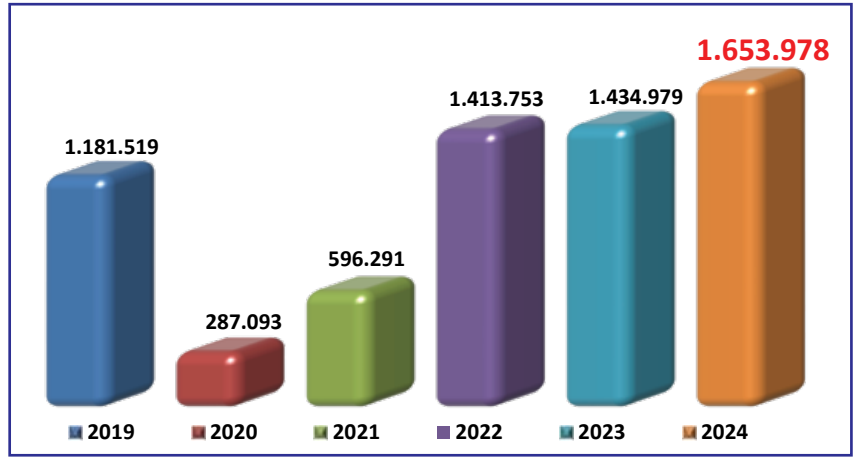

İZMİR'E GELEN ZİYARETÇİLER (OCAK - KASIM)

	2019	2020	2021	2022	2023	2024	Değişim (%) 2024/2023
Yabancı	1.181.519	287.093	596.291	1.413.753	1.434.979	1.653.978	15
Türk	697.837	256.419	300.143	634.411	846.757	1.128.558	33
Toplam	1.879.356	543.512	896.434	2.048.164	2.281.736	2.782.536	22

- İzmir'e 2024 yılının ilk onbir ayında gelen toplam ziyaretçi sayısı 2023 yılına göre yüzde 22 arttı.
- 2023 yılının ilk onbir ayına göre yabancı ziyaretçi sayısı yüzde 15 artar iken yerli ziyaretçi sayısı yüzde 33 arttı.
- İzmir turizmi 2024 yılının Ocak - Kasım aylarında 1 milyon 653 bin 978'i yabancı, 1 milyon 128 bin 558'i yerli olmak üzere toplam 2 milyon 782 bin 536 ziyaretçi ağırladı.
- Ocak - Kasım aylarında İzmir'e gelen yabancı ziyaretçilerin 1 milyon 413 bin 18'i hava yoluyla, 240 bin 960'ı deniz yoluyla giriş yaptı.
- Ocak - Kasım döneminde hava yolu girişleri 2023'e göre yüzde 8 artar iken deniz yolu girişleri yüzde 83 arttı.
- 2024'ün ilk onbir ayında yabancı ziyaretçilerin toplam girişlerinin yüzde 85'i hava yolu, yüzde 15'i deniz yoluyla geldi.
- Ocak - Kasım döneminde İzmir'e en çok turist gönderen on ülke Almanya, İngiltere, Polonya, Hollanda, Fransa, İtalya, Rusya, Azerbaycan, Belçika, ve ABD oldu.