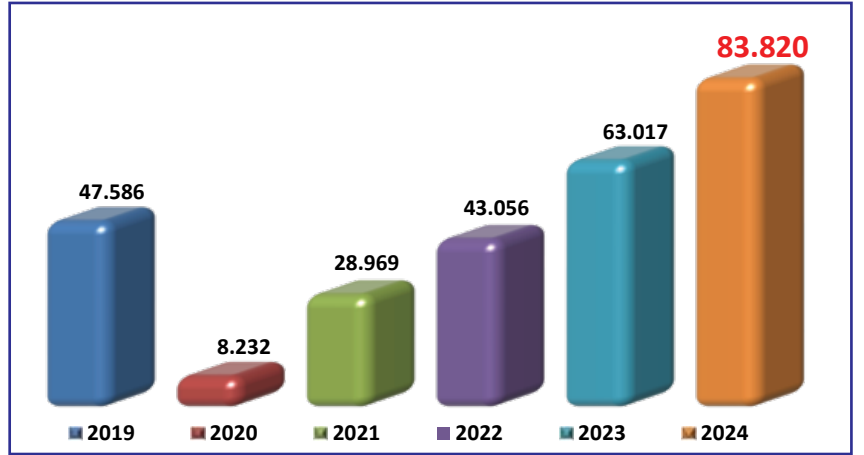

İZMİR'E GELEN ZİYARETÇİLER (KASIM)

	2019	2020	2021	2022	2023	2024	Değişim (%) 2024/2023
Yabancı	32.507	7.221	26.645	42.170	53.810	56.568	5
Türk	47.586	8.232	28.969	43.056	63.017	83.820	33
Toplam	80.093	15.453	55.614	85.226	116.827	140.388	20

- İzmir'e 2024 yılının onbirinci ayında gelen toplam ziyaretçi sayısı 2023 yılına göre yüzde 20 arttı.
- 2023 yılı onbirinci ayına göre yabancı ziyaretçi sayısı yüzde 5 artar iken, yerli ziyaretçi sayısı ise yüzde 33 arttı.
- İzmir turizmi 2024 yılının Kasım ayında 56 bin 568'i yabancı, 83 bin 820'si yerli olmak üzere toplam 140 bin 388 ziyaretçi ağırladı.
- Kasım ayında İzmir'e gelen yabancı ziyaretçilerin 44 bin 29'u hava yoluyla, 12 bin 539'u deniz yoluyla giriş yaptı.
- 2024'ün dokuzuncu ayında yabancı ziyaretçilerin yüzde 78'si hava yolu, yüzde 22'i deniz yoluyla geldi.
- Kasım ayında hava yolu girişleri 2023'ye göre yüzde 29 artar iken, deniz yolu girişleri geçen yıla göre yüzde 36 azaldı.
- Kasım ayında İzmir'e en çok turist gönderen on ülke Almanya, Azerbaycan, İngiltere, İtalya, Hollanda, Rusya, İran, Yunanistan, Fransa ve KKTC olarak sıralandı.