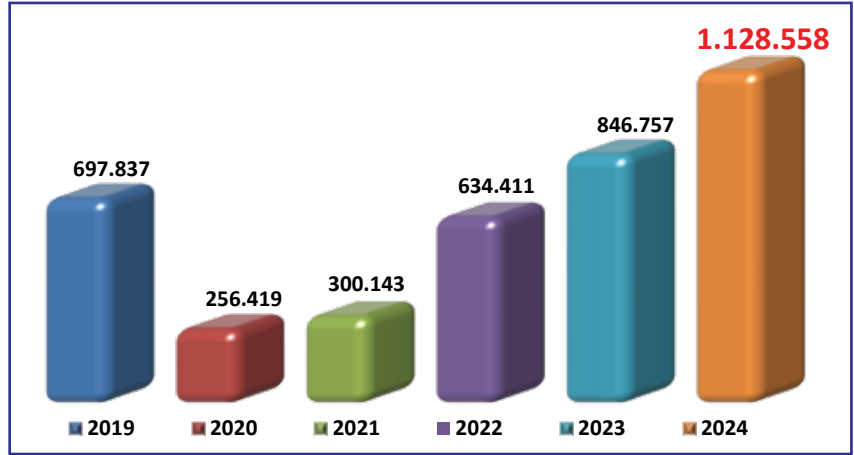

İZMİR'E GELEN ZİYARETÇİLER (OCAK - KASIM)

	2019	2020	2021	2022	2023	2024	Değişim (%) 2024/2023
Yabancı	1.181.519	287.093	596.291	1.413.753	1.434.979	1.653.978	15
Türk	697.837	256.419	300.143	634.411	846.757	1.128.558	33
Toplam	1.879.356	543.512	896.434	2.048.164	2.281.736	2.782.536	22

- İzmir'e 2024 yılının ilk onbir ayında gelen toplam ziyaretçi sayısı 2023 yılına göre yüzde 22 arttı.
- 2023 yılının ilk onbir ayına göre yabancı ziyaretçi sayısı yüzde 15 artar iken yerli ziyaretçi sayısı yüzde 33 arttı.
- İzmir turizmi 2024 yılının Ocak - Kasım aylarında 1 milyon 653 bin 978'i yabancı, 1 milyon 128 bin 558'i yerli olmak üzere toplam 2 milyon 782 bin 536 ziyaretçi ağırladı.
- Ocak - Kasım aylarında İzmir'e gelen yabancı ziyaretçilerin 1 milyon 413 bin 18'i hava yoluyla, 240 bin 960'ı deniz yoluyla giriş yaptı.
- Ocak - Kasım döneminde hava yolu girişleri 2023'e göre yüzde 8 artar iken deniz yolu girişleri yüzde 83 arttı.
- 2024'ün ilk onbir ayında yabancı ziyaretçilerin toplam girişlerinin yüzde 85'i hava yolu, yüzde 15'i deniz yoluyla geldi.
- Ocak - Kasım döneminde İzmir'e en çok turist gönderen on ülke Almanya, İngiltere, Polonya, Hollanda, Fransa, İtalya, Rusya, Azerbaycan, Belçika, ve ABD oldu.