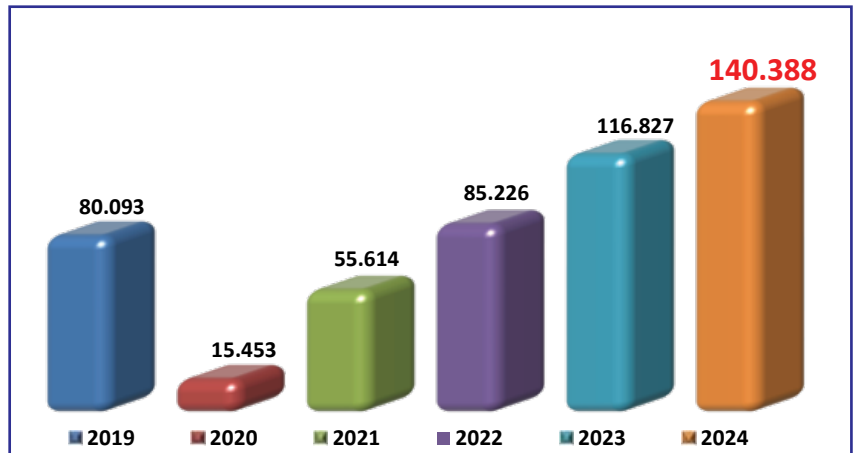

İZMİR'E GELEN ZİYARETÇİLER (KASIM)

	2019	2020	2021	2022	2023	2024	Değişim (%) 2024/2023
Yabancı	32.507	7.221	26.645	42.170	53.810	56.568	5
Türk	47.586	8.232	28.969	43.056	63.017	83.820	33
Toplam	80.093	15.453	55.614	85.226	116.827	140.388	20

- İzmir'e 2024 yılının onbirinci ayında gelen toplam ziyaretçi sayısı 2023 yılına göre yüzde 20 arttı.
- 2023 yılı onbirinci ayına göre yabancı ziyaretçi sayısı yüzde 5 artar iken, yerli ziyaretçi sayısı ise yüzde 33 arttı.
- İzmir turizmi 2024 yılının Kasım ayında 56 bin 568'i yabancı, 83 bin 820'si yerli olmak üzere toplam 140 bin 388 ziyaretçi ağırladı.
- Kasım ayında İzmir'e gelen yabancı ziyaretçilerin 44 bin 29'u hava yoluyla, 12 bin 539'u deniz yoluyla giriş yaptı.
- 2024'ün dokuzuncu ayında yabancı ziyaretçilerin yüzde 78'si hava yolu, yüzde 22'i deniz yoluyla geldi.
- Kasım ayında hava yolu girişleri 2023'ye göre yüzde 29 artar iken, deniz yolu girişleri geçen yıla göre yüzde 36 azaldı.
- Kasım ayında İzmir'e en çok turist gönderen on ülke Almanya, Azerbaycan, İngiltere, İtalya, Hollanda, Rusya, İran, Yunanistan, Fransa ve KKTC olarak sıralandı.