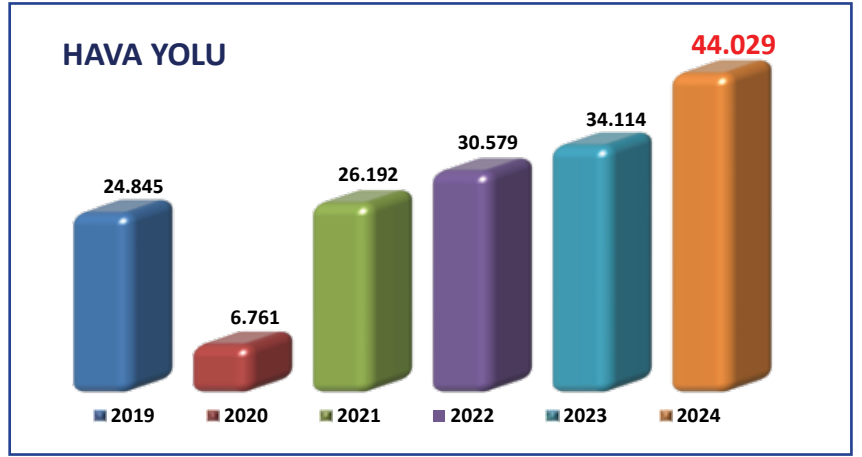

İZMİR'E GELEN YABANCI ZİYARETÇİLERİN GELİŞ YOLU (KASIM)

	2019	2020	2021	2022	2023	2024	Değişim (%) 2024/2023
Hava yolu	24.845	6.761	26.192	30.579	34.114	44.029	29
Deniz yolu	7.662	460	453	11.591	19.696	12.539	-36
Toplam	32.507	7.221	26.645	42.170	53.810	56.568	5