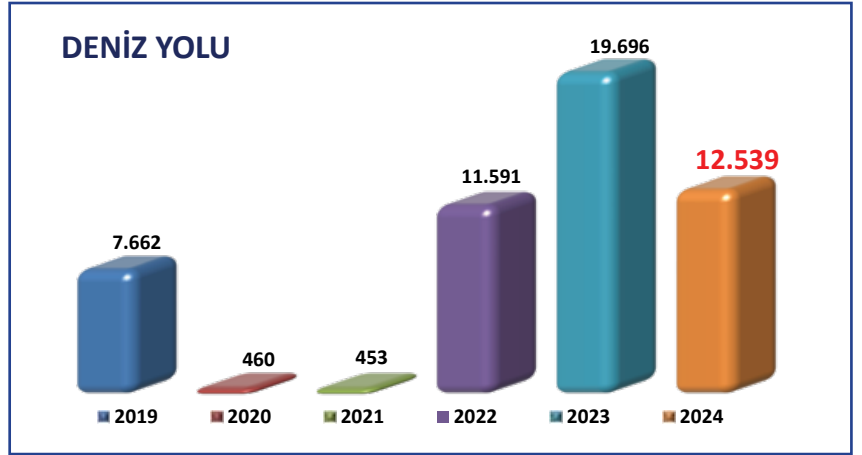

İZMİR'E GELEN YABANCI ZİYARETÇİLERİN GELİŞ YOLU (KASIM)

	2019	2020	2021	2022	2023	2024	Değişim (%) 2024/2023
Hava yolu	24.845	6.761	26.192	30.579	34.114	44.029	29
Deniz yolu	7.662	460	453	11.591	19.696	12.539	-36
Toplam	32.507	7.221	26.645	42.170	53.810	56.568	5