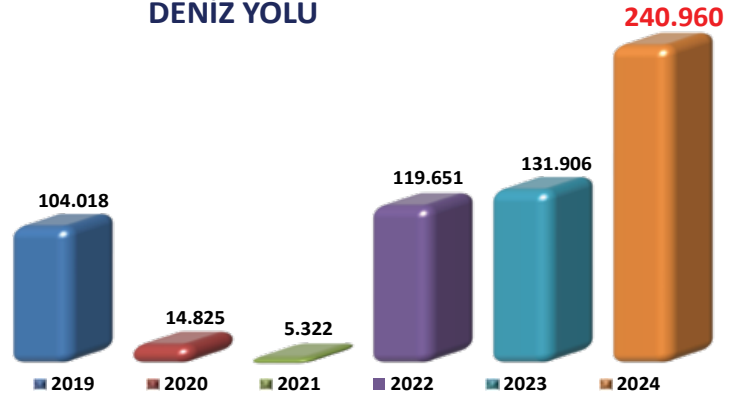

İZMİR'E GELEN YABANCI ZİYARETÇİLERİN GELİŞ YOLU (OCAK - KASIM)

	2019	2020	2021	2022	2023	2024	Değişim (%) 2024/2023
Hava yolu	1.077.501	272.268	590.969	1.294.102	1.303.073	1.413.018	8
Deniz yolu	104.018	14.825	5.322	119.651	131.906	240.960	83
Toplam	1.181.519	287.093	596.291	1.413.753	1.434.979	1.653.978	15

HAVA YOLU

DENİZ YOLU

GENEL TOPLAM